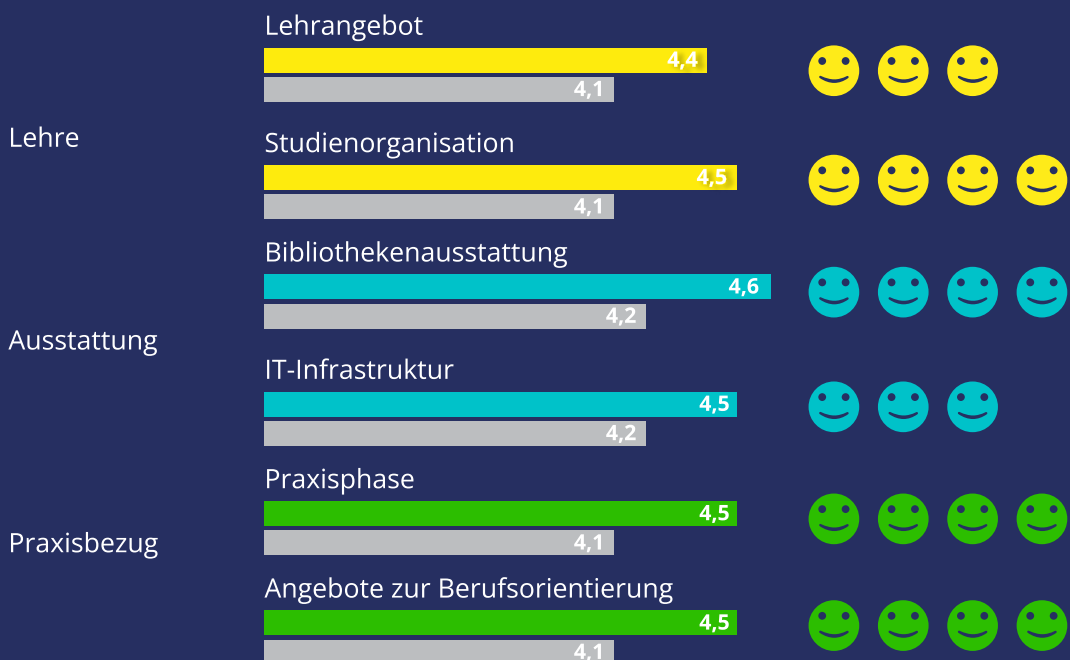

Erfahre warum die Studiengänge Betriebswirtschaft und Logistik und Handel an unserer Hochschule eine herausragende Wahl sind.

Lehre, Ausstattung und Praxisbezug sind die Säulen unseres Erfolgs. Wenn du eine fundierte betriebswirtschaftliche Ausbildung suchst, die dich auf eine erfolgreiche Karriere vorbereitet, dann sind die Studiengänge Betriebswirtschaft oder Logistik und Handel die richtige Wahl für dich.

- Lehre Unsere Studiengänge bieten exzellente Lehrqualität durch hochqualifizierte Dozenten und interaktive Lehrmethoden.
- Ausstattung Wir investieren in modernste Ausstattung, einschließlich technisch ausgestatteter Hörsäle, Bibliotheken und Computerräume.
- Praxisbezug Praxisbezug ist uns wichtig, daher bieten wir Praktika, Projekte und Fallstudien in Zusammenarbeit mit Unternehmen an.

HSO im Vergleich zu anderen Hochschulen*

besser bewertet um 0,*... Punkte

Werde Teil unserer Hochschulgemeinschaft und erreiche gemeinsam mit uns deine beruflichen Ziele. Weitere Informationen über das CHE-Ranking findest du unter: heystudium.de/ranking.